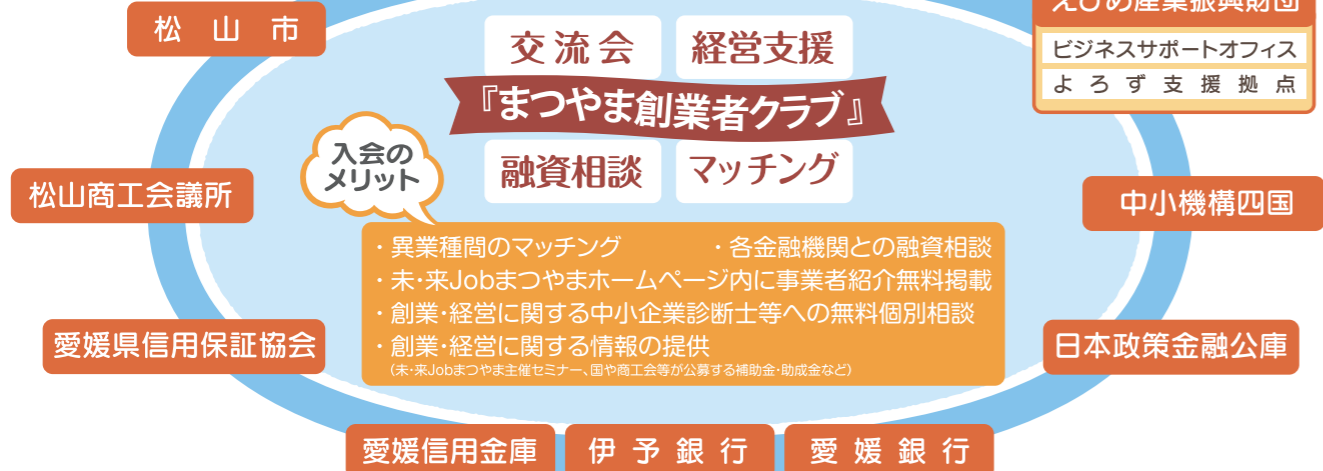

解決のヒントをみんなで探る

# まつやま 創業者クラブ

主催/未・来Jobまつやま  
(松山市民しごと創造ワンストップ支援事業)

入会申込受付中!

入会登録料無料

創業者とは  
 創業3年以内の  
 中小企業経営者・個人事業主  
 創業予定者(業種不問)

創業者

入会申込  
 受付

事務局 魅力ある仕事と職場をつくる  
 ミラクル 未・来Jobまつやま